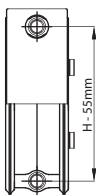

comfortstandard

H 300

indeks	wielkość (H/L)	indeks	wielkość (H/L)
80-122-3004-000	300 x 400	80-122-3014-000	300 x 1400
80-122-3005-000	300 x 500	80-122-3016-000	300 x 1600
80-122-3006-000	300 x 600	80-122-3018-000	300 x 1800
80-122-3007-000	300 x 700	80-122-3020-000	300 x 2000
80-122-3008-000	300 x 800	80-122-3022-000	300 x 2200
80-122-3009-000	300 x 900	80-122-3024-000	300 x 2400
80-122-3010-000	300 x 1000	80-122-3026-000	300 x 2600
80-122-3011-000	300 x 1100	80-122-3028-000	300 x 2800
80-122-3012-000	300 x 1200	80-122-3030-000	300 x 3000

H 500

80-122-5004-000	500 x 400	80-122-5014-000	500 x 1400
80-122-5005-000	500 x 500	80-122-5016-000	500 x 1600
80-122-5006-000	500 x 600	80-122-5018-000	500 x 1800
80-122-5007-000	500 x 700	80-122-5020-000	500 x 2000
80-122-5008-000	500 x 800	80-122-5022-000	500 x 2200
80-122-5009-000	500 x 900	80-122-5024-000	500 x 2400
80-122-5010-000	500 x 1000	80-122-5026-000	500 x 2600
80-122-5011-000	500 x 1100	80-122-5028-000	500 x 2800
80-122-5012-000	500 x 1200	80-122-5030-000	500 x 3000

🔗 H-555 Dostępne są grzejniki remontowe o wysokości 555 mm INDEKS: 80-122-55XX*-000

H 600

80-122-6004-000	600 x 400	80-122-6014-000	600 x 1400
80-122-6005-000	600 x 500	80-122-6016-000	600 x 1600
80-122-6006-000	600 x 600	80-122-6018-000	600 x 1800
80-122-6007-000	600 x 700	80-122-6020-000	600 x 2000
80-122-6008-000	600 x 800	80-122-6022-000	600 x 2200
80-122-6009-000	600 x 900	80-122-6024-000	600 x 2400
80-122-6010-000	600 x 1000	80-122-6026-000	600 x 2600
80-122-6011-000	600 x 1100	80-122-6028-000	600 x 2800
80-122-6012-000	600 x 1200	80-122-6030-000	600 x 3000